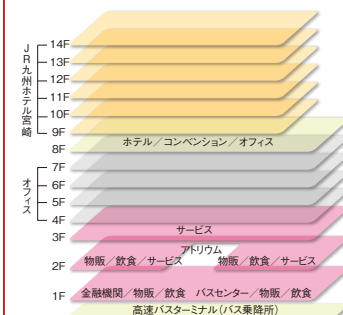

Floor Guide

複合ビル 「KITEN」

宮崎駅前に新しい賑わいを創出する、拠点施設の中のホテル。

Access

宮崎駅高千穂口より徒歩0分