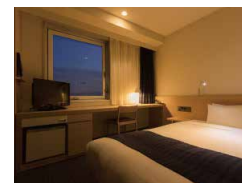

JR宮崎駅に隣接。
高速バスの乗降場も目の前の好立地。
宮崎へのご出張・ご旅行にも便利で快適です。

Service

ホテルステイを快適にする
さまざまなサービス。

ICカードキー

安全性の高いICカードキーシステムを採用しました。

個別冷暖房 フリー空調システム

季節に関係なく、冷暖房の切り替えが可能な個別空調システム。

Wi-Fi完備(全室)

Wi-Fi接続サービス(無線LAN)を無料でご利用いただけます。

加湿機能付 空気清浄機(全室)

イオンの加湿空間によって、お肌ののをやさしく調します。