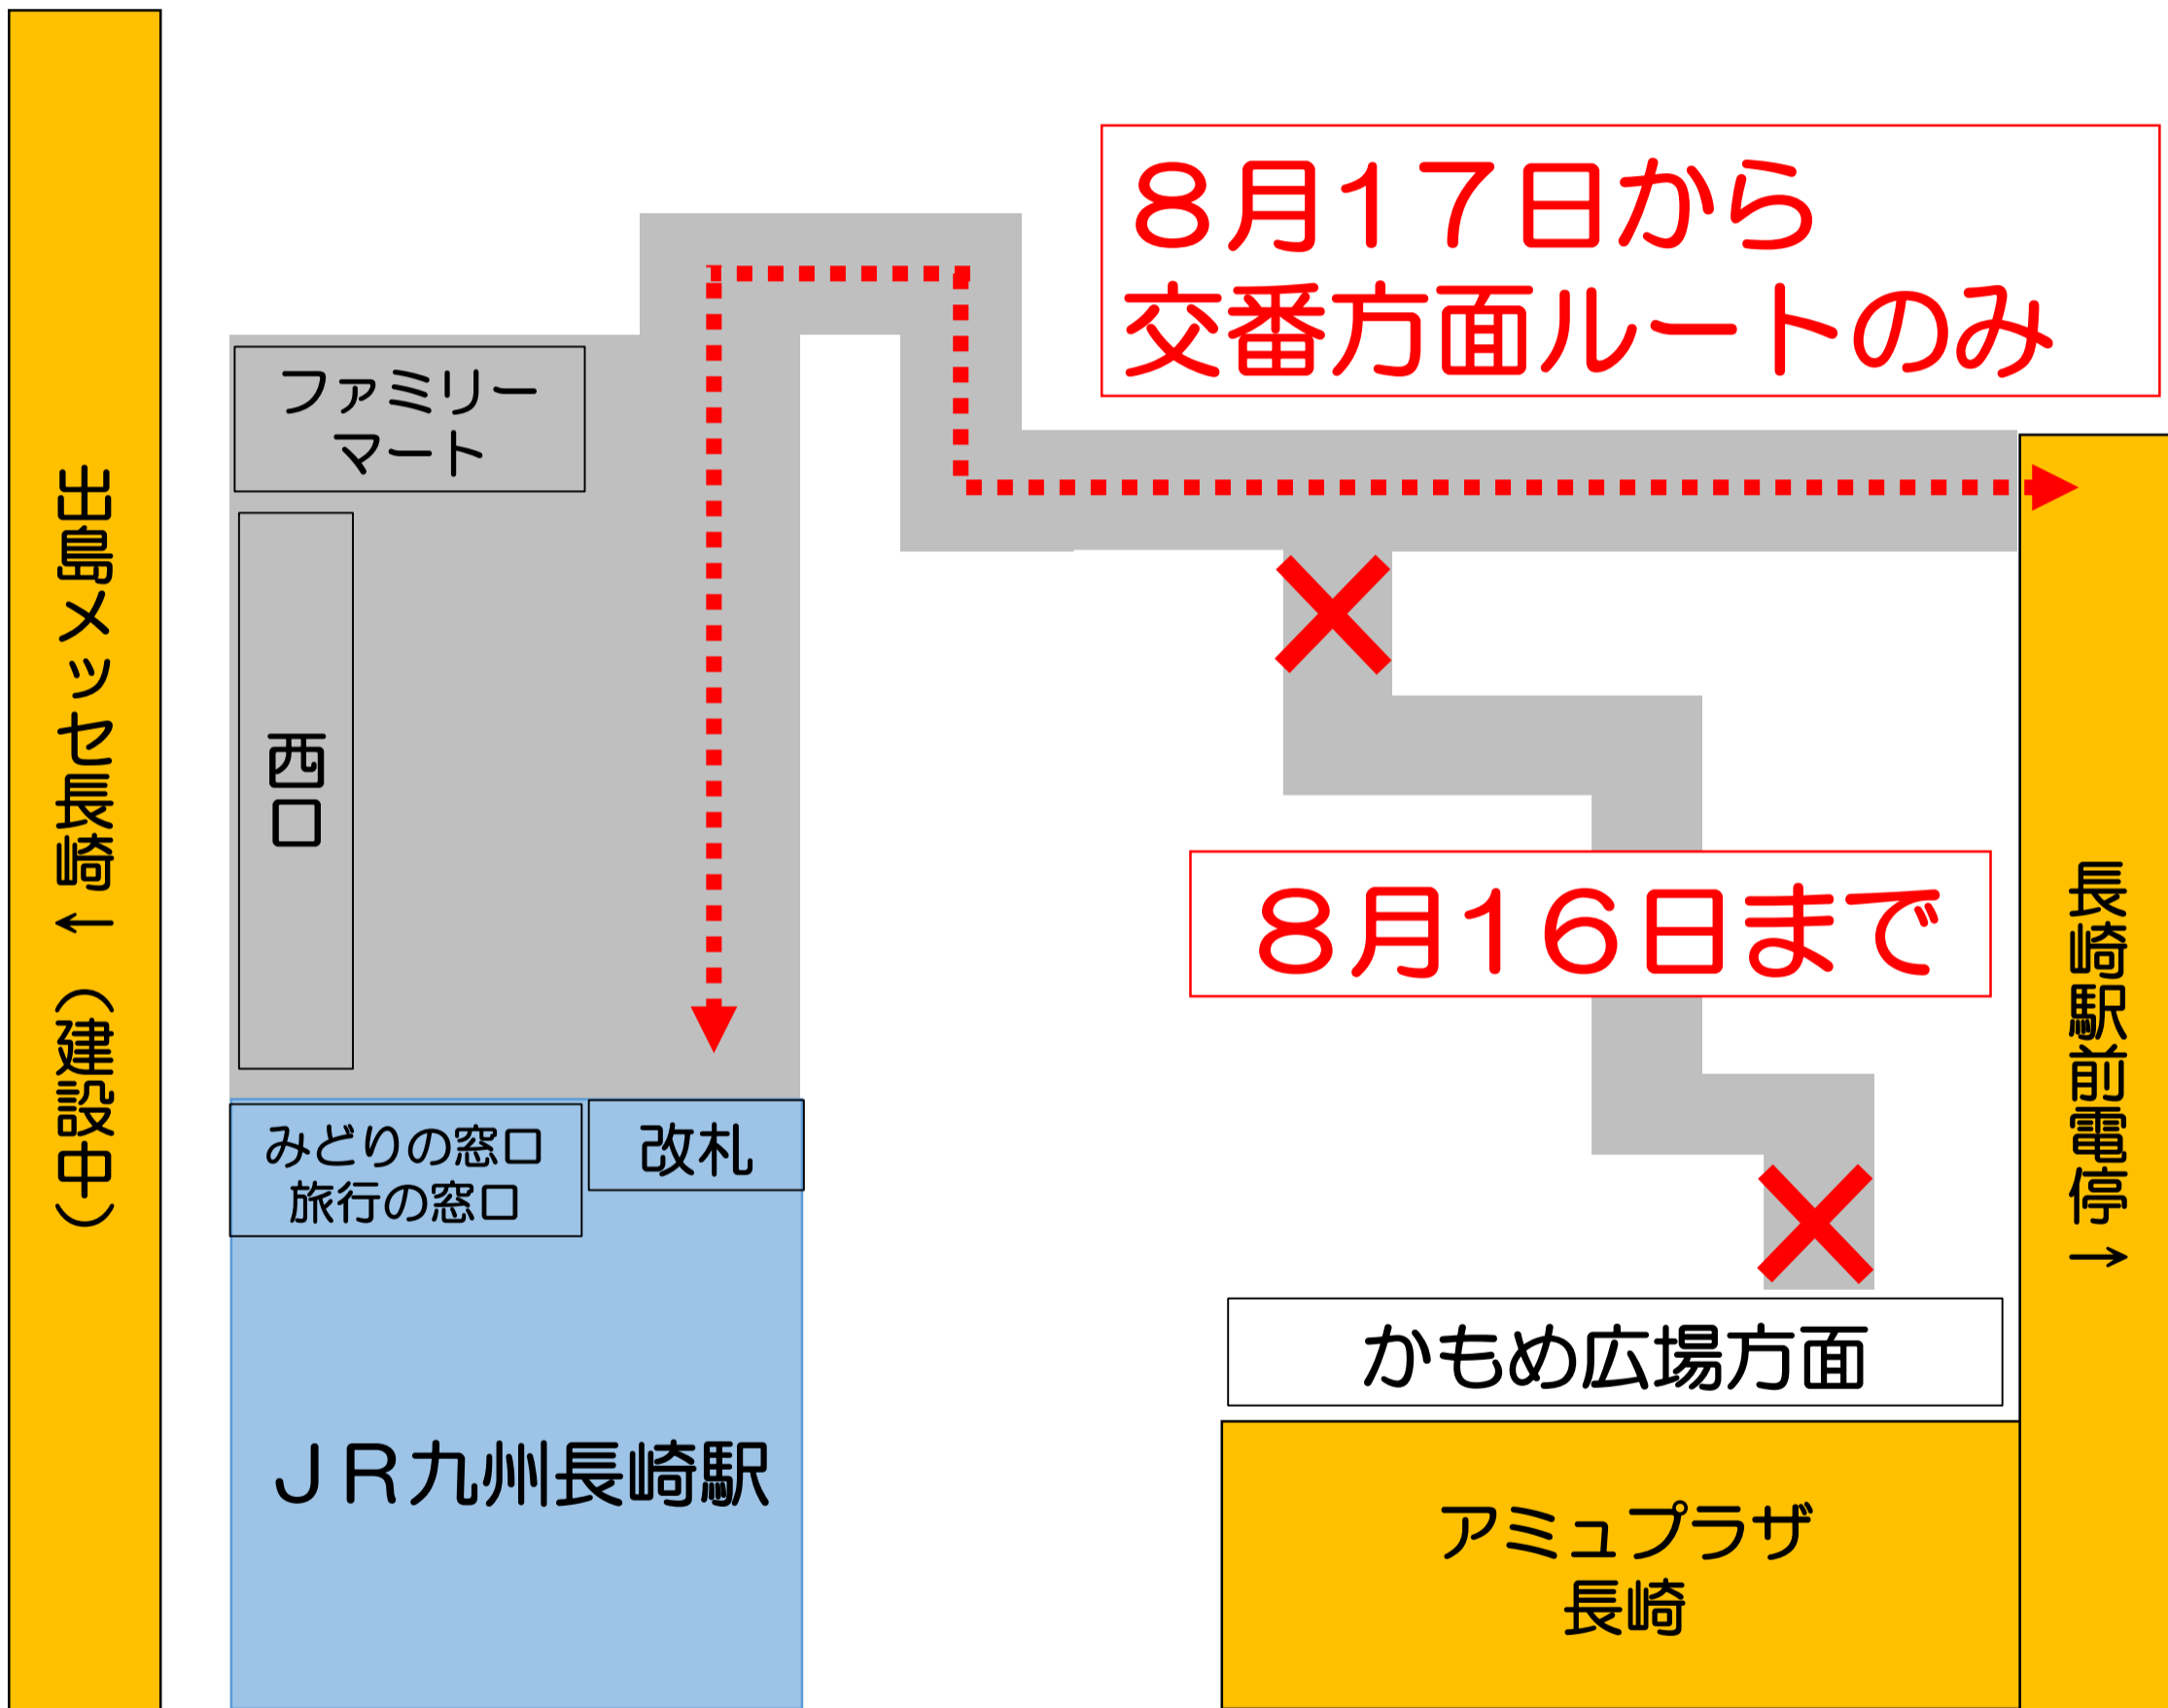

歩行者通路切り替えのお知らせ

長崎駅周辺土地区画整理事業に伴い、歩行者通路は交番方面へのルートのみとなります。

ご利用のお客さまには、引き続きご不便をおかけいたしますが、ご理解とご協力をお願いいたします。

【連絡先】

土地区画整理事業・交番方面のルートについて

長崎市役所 長崎駅周辺整備室

TEL : 095-829-1173

かもめ広場方面のルートについて